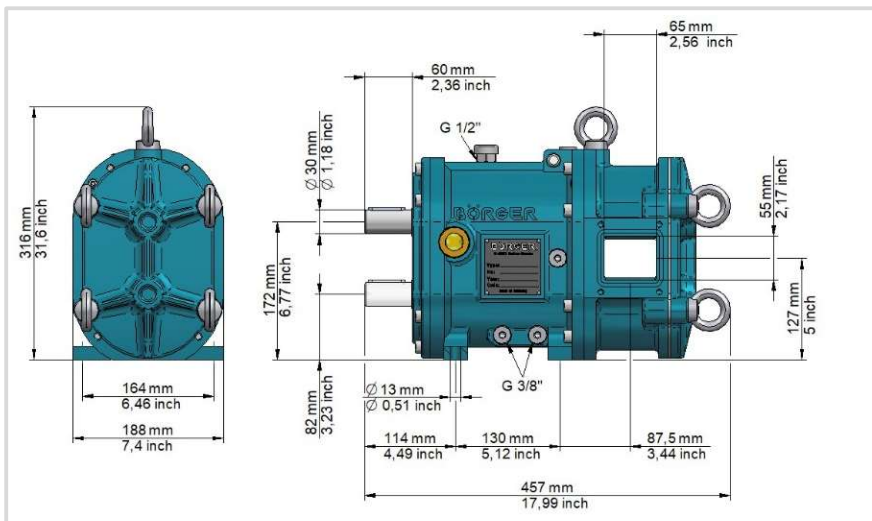

AN 040

Gewicht | Weight
53 kg (117 lbs)

AN 070

Gewicht | Weight
53 kg (128 lbs)

Herstellungsbedingte Abweichungen einzelner Maße innerhalb einer zumutbaren Toleranz sind nicht auszuschließen.
Auftragsbezogene Maße können gerne angefragt werden.